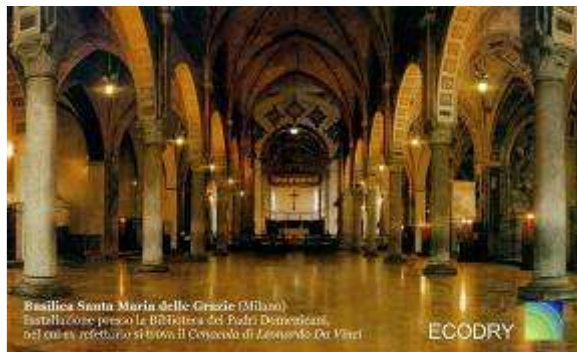

Referenze significative

Made in Germany

Milano Basilica Santa Maria delle Grazie
Presso Biblioteca padri Domenicani
Nel cui ex refettorio si trova il
“Cenacolo” di Leonardo Da Vinci

ECODRY