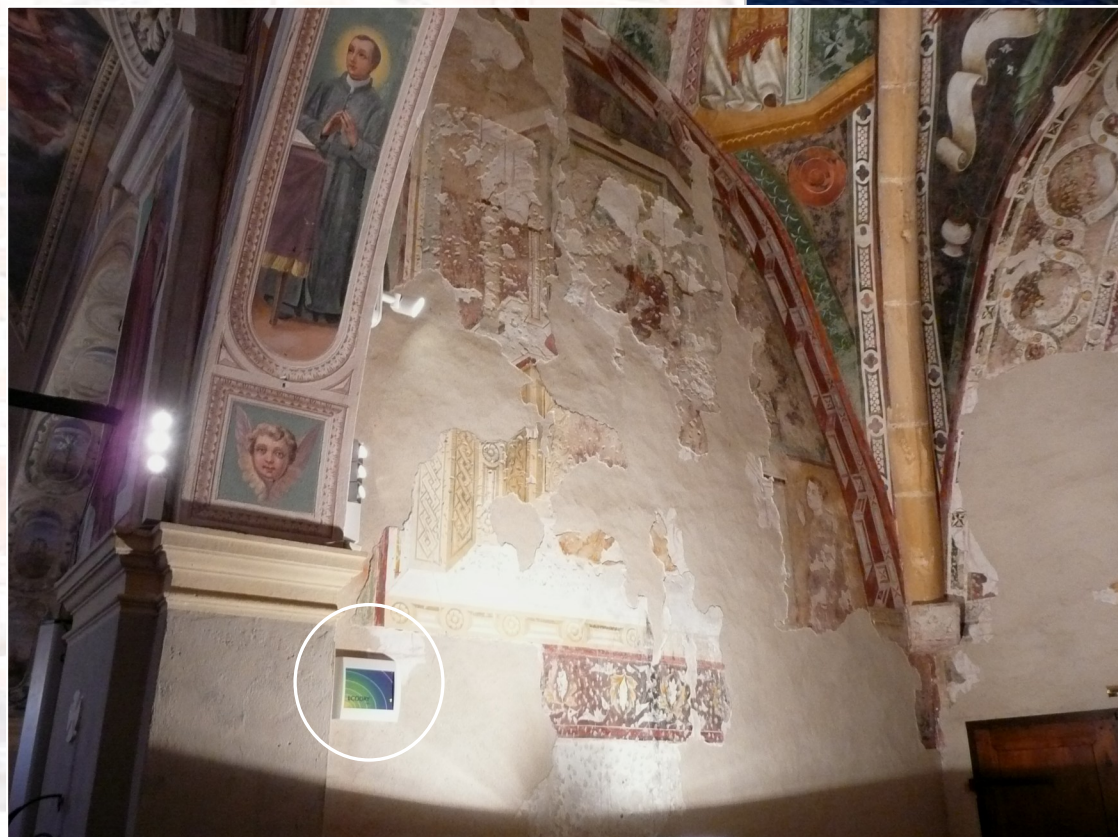

**Lago Maggiore Leggiuno -VA -
Eremo Santa Caterina del Sasso**

Deumidificazione muraria verticale ed orizzontale,
controllo del micro clima e controllo del CO2.
Dati registrati su data logger

**Lago Maggiore Leggiuno -VA -
Eremo Santa Caterina del Sasso**